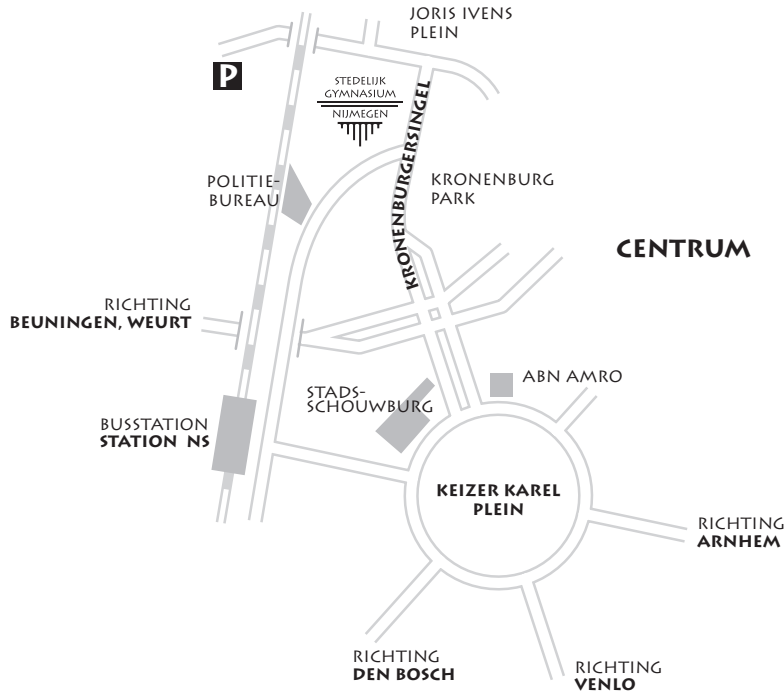

# routebeschrijving

**MET OV** Vanaf bus- of treinstation Nijmegen CS loopt u links richting Kronenburgerpark (langs belastingkantoor en politiebureau); aan het einde van deze Stieltjesstraat opnieuw linksaf.

**AUTO** Met de auto volgt u Nijmegen Centrum. Op het grote verkeersplein Keizer Karel slaat u na het ABN-Amrokantoor rechtsaf. Rechtdoor bij de stoplichten (Kronenburgersingel). Parkeren: volg P Oude Stad. Voor de school is beperkt gelegenheid om betaald te parkeren.